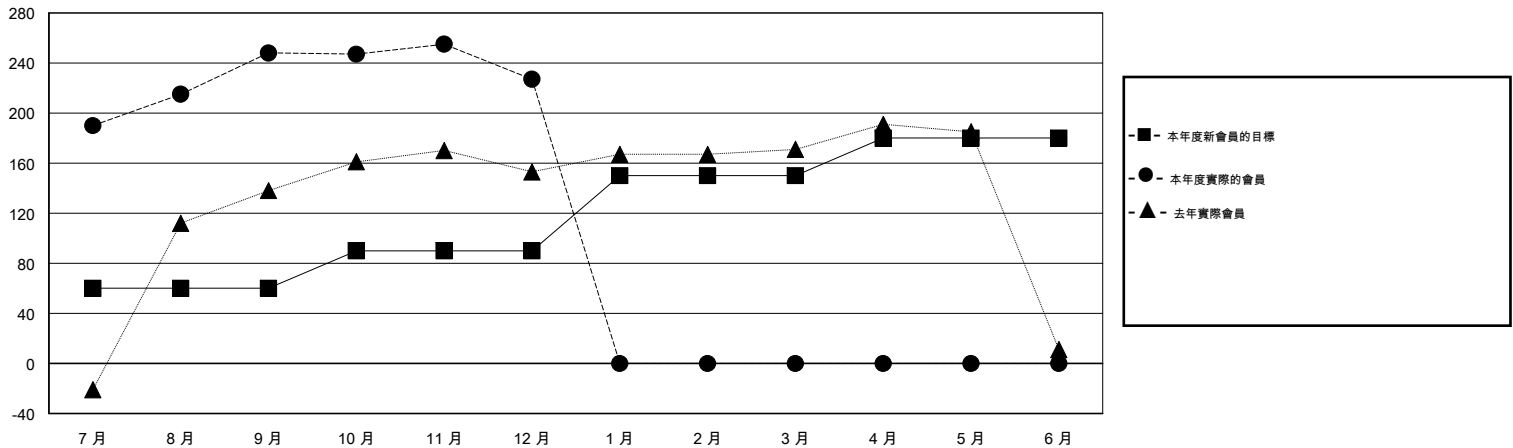

MONTHLY MEMBERSHIP PROGRESS REPORT

District 300 F

Results as of: 12/31/2015

GMT: PEI-JEN CHEN

地點 REP OF CHINA

GMT憲章區 5

分會					位會員@每位須繳				
成果 2015-2016					成果 2015-2016				
季	新分會目標	新會	會員流失的分會	淨增/減	季	新會員目標	增加的授證/新會員	退會人數	淨增/減
7月/8月/9月	1	1	0	1	7月/8月/9月	60	317	69	248
10月/11月/12月	0	0	0	0	10月/11月/12月	30	40	61	-21
1月/2月/3月	1	0	0	0	1月/2月/3月	60	0	0	0
4月/5月/6月	0	0	0	0	4月/5月/6月	30	0	0	0

目標與實際新會累積

目標和實際會員累積

已取消的分會: 0

66 CLUBS OF 75 增添1位或以上的新會員

性別分佈

男 1,960 (76.83%)
女 591 (23.17%)

放棄的會員

[點擊這裡取得健康評估資料](#)