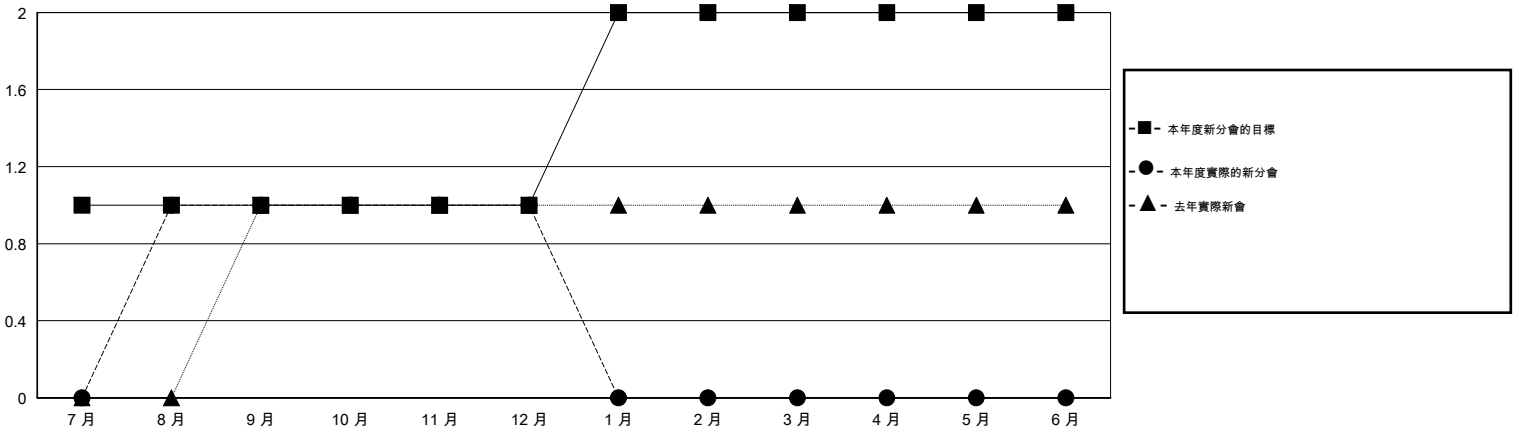

目標與實際新會累積

目標和實際會員累積

已取消的分會: 0

66 CLUBS OF 75 增添1位或以上的新會員

性別分佈

男 1,960 (76.83%)
女 591 (23.17%)

放棄的會員

[點擊這裡取得健康評估資料](#)